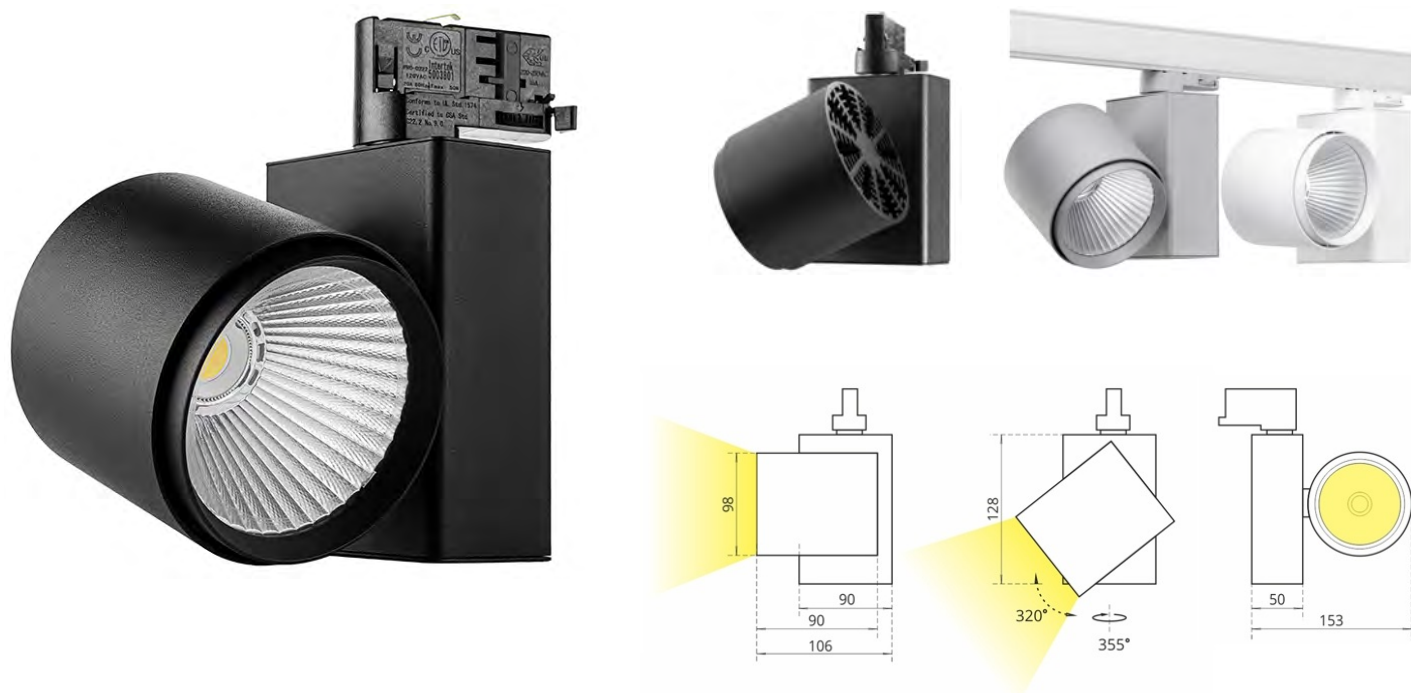

Трековый светильник для торговых помещений

Стильный, компактный и мощный прожектор для акцентного освещения.
Отличительная особенность - максимальная мощность до 55 Вт

СПЕЦИФИКАЦИЯ

Мощность: 15, 20, 30, 36, 42, 49, 55 Вт

Рефлекторы: 15, 23, 30, 45, 60 град.

Опционально может комплектоваться матовым рассеивателем

Цветовая температура: 2700К, 3000К, 3500К, 4000К, 5000К

CRI 80+ или 90+. Доступны специальные спектры Meat, Bakery, Vivid

Цвет: белый, черный, серый

Базовые версии (CRI 80+ и 90+ с рефлектором 30 град.)

Наименование	Цветовая температура, К	Световой поток, лм	Мощность, Вт
SL 4 1206/E/830 1.05A 30d white	3000	4241	42
SL 4 1206/E/930 1.05A 30d white	3000	3633	42
SL 4 1206/E/840 1.05A 30d white	4000	4352	42
SL 4 1206/E/940 1.05A 30d white	4000	3688	42